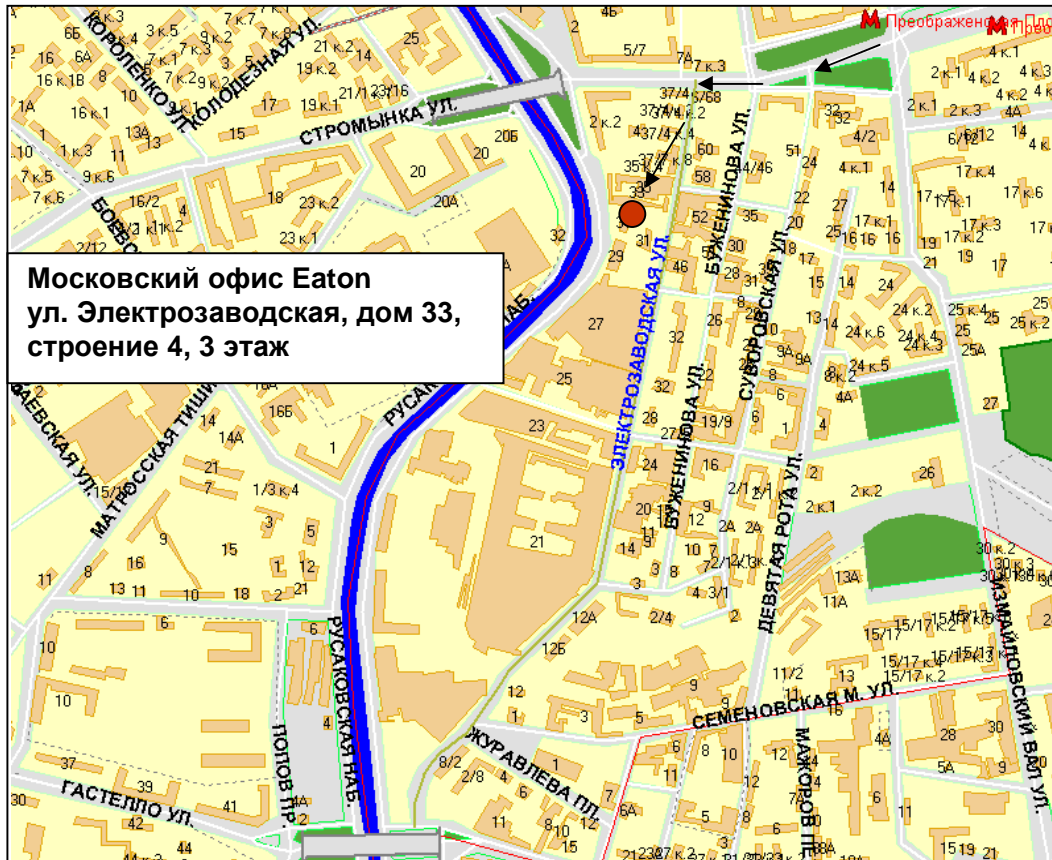

ДОБРО ПОЖАЛОВАТЬ!

СХЕМА ПРОЕЗДА

На метро: станция метро «Преображенская площадь», последний вагон из центра, в переходе направо, выход в город - налево. Далее до большого зеленого здания «Сбербанка», около которого на светофоре нужно перейти дорогу и попасть на улицу Электrozаводская. Идти по правой стороне улицы до здания бизнес-центра (оранжевая четырехэтажная постройка с красными крышами).